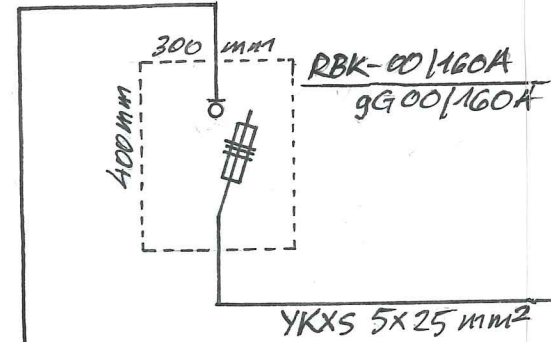

ROZDZIELNICA GŁÓWNA RG

PRZYSTAWKA ROZDZIELNICY RG

ROZDZIELNICA RSA

Witold Kozak
 uprawnienia budowlane do kierowania robotami bez
 ograniczeń i do projektowania w ograniczonym zakresie
 w specjalności instalacyjno-inżynieryjnej
 w zakresie instalacji i sieci elektrycznych
 nr ewid. 135/TBC/04
 39-460 Nowa Dęba, ul. Jana Pawła II 30/21
 PDK/IE/1381/01

Schemat rozdzielnic i
 zasilanie urządzeń
 - BAZEN - NOVA DEBA

Rys. EA