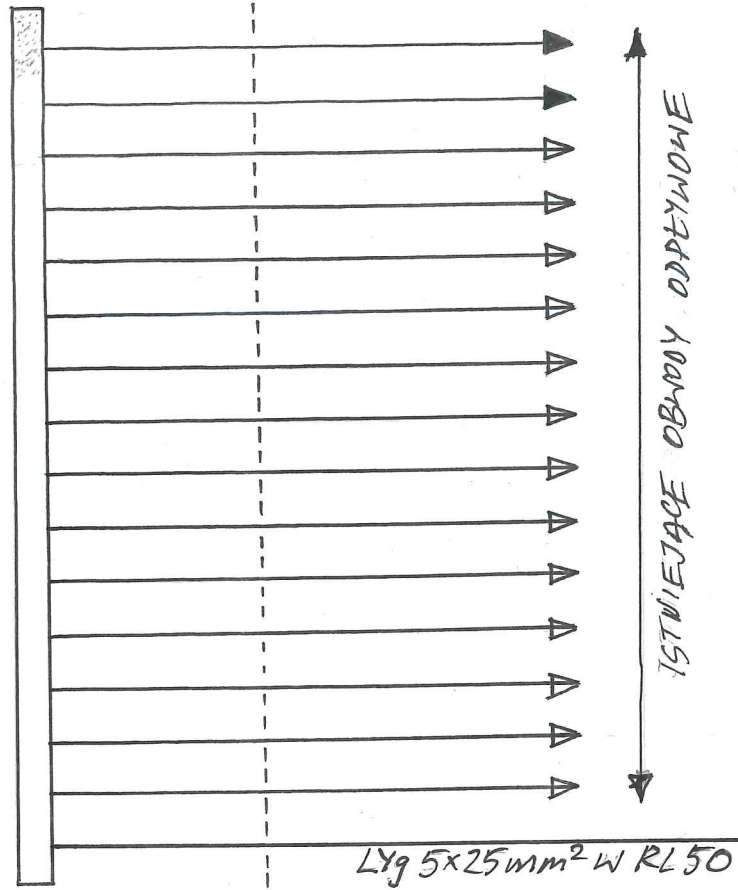

ROZDZIELNICA GŁÓWNA RG

PRZYSTAWKA ROZDZIELNICY RG

ROZDZIELNICA RSA

Witold Kozak
 uprawnienia budowlane do kierowania robotami bez
 ograniczeń i do projektowania w ograniczonym zakresie
 w specjalności instalacyjno-inżynieryjnej
 w zakresie instalacji i sieci elektrycznych
 nr ewid. 135/TBC/04
 39-460 Nowa Dęba, ul. Jana Pawła II 30/21
 PDK/IE/1381/01

Schemat rozdzielnic i
 zasilanie urządzeń
 - BAZEN - NOVA DEBA

Rys. EA