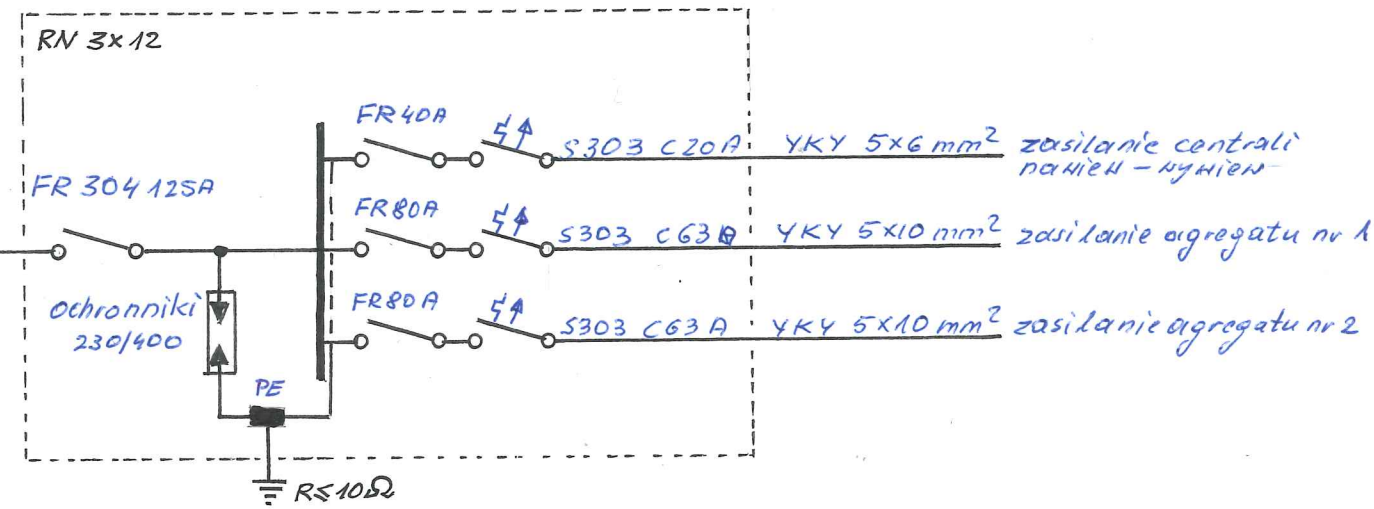

ROZDZIELNICA GŁÓWNA RG

PRZYSTAWKA ROZDZIELNICY RG

ROZDZIELNICA RSA

Witold Kozak
 uprawnienia budowlane do kierowania robotami bez
 ograniczeń i do projektowania w ograniczonym zakresie
 w specjalności instalacyjno-inżynieryjnej
 w zakresie instalacji i sieci elektrycznych
 nr ewid. 135/TBC/04
 39-460 Nowa Dęba, ul. Jana Pawła II 30/21
 PDK/IE/1381/01

Schemat rozdzielnic i
 zasilanie urządzeń
 - BAZEN - NOVA DEBA

Rys. EA