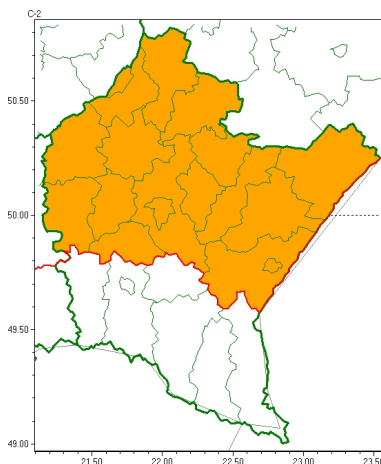

Zasięg ostrzeżeń w województwie

Upał
2024-07-20 12:10

WOJEWÓDZTWO PODKARPACKIE
OSTRZEŻENIA METEOROLOGICZNE ZBIORCZO NR 226
WYKAZ OBLICZONYCH OSTRZEŻEŃ
o godz. 12:10 dnia 20.07.2024

Zjawisko/Stopień zagrożenia	Upał/2
Obszar (w nawiasie numer ostrzeżenia dla powiatu)	powiaty: dębicki(90), jarosławski(95), kolbuszowski(89), leżajski(90), lubaczowski(93), Łańcut(91), mielecki(88), niemiński(90), przemyski(96), Przemyśl(95), przeworski(93), ropczycko-sędziszowski(92), rzeszowski(93), Rzeszów(93), stalowowolski(90), strzyżowski(98), Tarnobrzeg(90), tarnobrzeski(90)
Ważność	od godz. 12:00 dnia 21.07.2024 do godz. 20:00 dnia 22.07.2024
Prawdopodobieństwo	80%
Przebieg	Prognozuje się upały. Temperatura maksymalna w niedzielę od 30°C do 32°C w poniedziałek od 31°C do 33°C. Temperatura minimalna w nocy do około 18°C.
SMS	IMGW-PIB OSTRZEŻENIA: UPAŁ/2 podkarpackie (18 powiatów) od 12:00/21.07 do 20:00/22.07.2024 temp. maks 33 st, temp min 18 st. Dotyczy powiatów: dębicki, jarosławski, kolbuszowski, leżajski, lubaczowski, Łańcut, mielecki, niemiński, przemyski, Przemyśl, przeworski, ropczycko-sędziszowski, rzeszowski, Rzeszów, stalowowolski, strzyżowski, Tarnobrzeg i tarnobrzeski.
RSO	Woj. podkarpackie (18 powiatów), IMGW-PIB wydał ostrzeżenie drugiego stopnia o upałach
Uwagi	Brak.