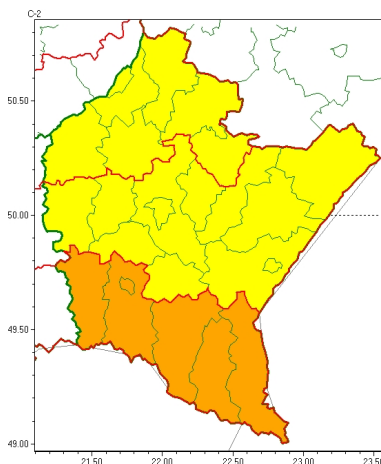

Zasięg ostrzeżeń w województwie

Burze
2024-07-08 09:12

WOJEWÓDZTWO PODKARPACKIE
OSTRZEŻENIA METEOROLOGICZNE ZBIORCZO NR 198
WYKAZ OBSZARÓW ZUSYTYNIANYCH OSTRZEŻENIAMI
o godz. 09:12 dnia 08.07.2024

Zjawisko/Stopień zagrożenia	Burze/1
Obszar (w nawiasie numer ostrzeżenia dla powiatu)	powiaty: kolbuszowski(80), leżajski(80), mielecki(79), niżański(81), stalowowolski(81), Tarnobrzeg(81), tarnobrzescki(81)
Ważność	od godz. 13:00 dnia 08.07.2024 do godz. 22:00 dnia 08.07.2024
Prawdopodobieństwo	80%
Przebieg	Prognozowane są burze, którym miejscami będą towarzyszyć silne opady deszczu od 20 mm do 35 mm oraz porywy wiatru do 70 km/h. Lokalnie grad.
SMS	IMGW-PIB OSTRZEŻENIA: BURZE/1 podkarpackie (7 powiatów) od 13:00/08.07 do 22:00/08.07.2024 deszcz 20-35 mm, porywy 70 km/h, grad. Dotyczy powiatów: kolbuszowski, leżajski, mielecki, niżański, stalowowolski, Tarnobrzeg i tarnobrzescki.
RSO	Woj. podkarpackie (7 powiatów), IMGW-PIB wydał ostrzeżenie pierwszego stopnia o burzach
Uwagi	Brak.
Zjawisko/Stopień zagrożenia	Burze/1
Obszar (w nawiasie numer ostrzeżenia dla powiatu)	powiaty: brzozowski(88), dębicki(81), jarosławski(85), lubaczowski(82), Łańcucki(81), przemyski(85), Przemyśl(84), przeworski(83), ropczycko-sędziszowski(83), rzeszowski(83), Rzeszów(83), strzykowski(88)
Ważność	od godz. 12:00 dnia 08.07.2024 do godz. 21:00 dnia 08.07.2024
Prawdopodobieństwo	80%