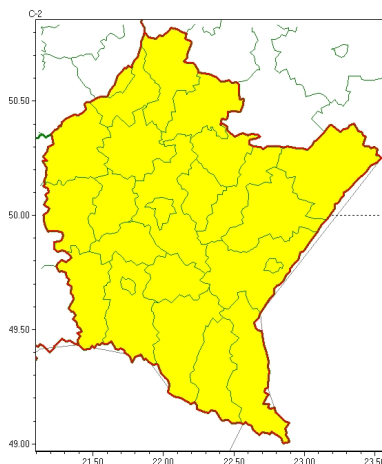

Zasięg ostrzeżeń w województwie

Silny wiatr
2024-01-24 18:56

WOJEWÓDZTWO PODKARPACKIE
OSTRZEŻENIA METEOROLOGICZNE ZBIORCZO NR 26
WYKAZ OBOWIĄZUJĄCYCH OSTRZEŻEŃ
o godz. 18:56 dnia 24.01.2024

Zjawisko/Stopień zagrożenia	Silny wiatr/1
Obszar (w nawiasie numer ostrzeżenia dla powiatu)	powiaty: bieszczadzki(15), brzozowski(16), dębicki(12), jarosławski(15), jasielski(15), kolbuszowski(13), Krosno(15), krośnieński(15), leski(15), leżajski(15), lubaczowski(15), Łańcut(14), mielecki(13), niemiński(15), przemyski(15), Przemyśl(15), przeworski(15), ropczycko-sędziszowski(14), rzeszowski(14), Rzeszów(14), sanocki(15), stalowowolski(14), strzyżowski(17), Tarnobrzeg(14), tarnobrzeski(14)
Ważność	od godz. 07:00 dnia 25.01.2024 do godz. 16:00 dnia 25.01.2024
Prawdopodobieństwo	80%
Przebieg	Prognozuje się wystąpienie silnego wiatru o średniej prędkości do 35 km/h, w porywach do 80 km/h, z północnego zachodu.
SMS	IMGW-PIB OSTRZEŻEGA: WIATR/1 podkarpackie (wszystkie powiaty) od 07:00/25.01 do 16:00/25.01.2024 prędkość do 35 km/h, porywy do 80 km/h, NW. Dotyczy powiatów: wszystkie powiaty.
RSO	Woj. podkarpackie (wszystkie powiaty), IMGW-PIB wydał ostrzeżenie pierwszego stopnia o silnym wietrze
Uwagi	Brak.
Zjawisko/Stopień zagrożenia	Silny wiatr/1