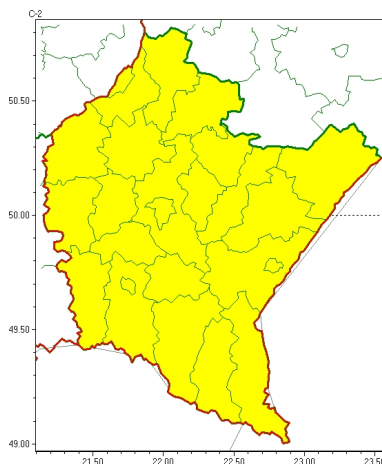

### Zasięg ostrzeżeń w województwie

Burze z gradem  
2023-08-30 05:04

## WOJEWÓDZTWO PODKARPACKIE OSTRZEŻENIA METEOROLOGICZNE ZBIORCZO NR 230 WYKAZ OBOWIAZUJĄCYCH OSTRZEŻEŃ o godz. 05:04 dnia 30.08.2023

Zjawisko/Stopień zagrożenia	Burze z gradem/1
Obszar (w nawiasie numer ostrzeżenia dla powiatu)	powiaty: bieszczadzki(114), brzozowski(84), dębicki(87), jarosławski(86), jasielski(106), kolbuszowski(88), Krosno(95), krośnieński(105), leski(115), leżajski(89), lubaczowski(82), Łańcut(89), mielecki(89), niżański(91), przemyski(80), Przemyśl(80), przeworski(89), ropczycko-sędziszowski(88), rzeszowski(89), Rzeszów(89), sanocki(113), stalowowolski(90), strzyżowski(83), Tarnobrzeg(87), tarnobrzeski(89)
Ważność	od godz. 14:00 dnia 30.08.2023 do godz. 22:00 dnia 30.08.2023
Prawdopodobieństwo	80%
Przebieg	Prognozowane są burze, którym miejscami będą towarzyszyć silne opady deszczu od 20 mm do 35 mm oraz porywy wiatru do 75 km/h. Miejscami grad.
SMS	IMGW-PIB OSTRZEŻEGA: BURZE Z GRADEM/1 podkarpackie (wszystkie powiaty) od 14:00/30.08 do 22:00/30.08.2023 deszcz 35 mm, grad, porywy 75 km/h. Dotyczy powiatów: wszystkie powiaty.
RSO	Woj. podkarpackie (wszystkie powiaty), IMGW-PIB wydał ostrzeżenie pierwszego stopnia o burzach z gradem
Uwagi	Brak.