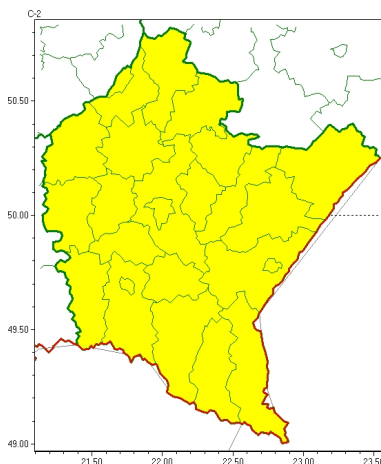

### Zasięg ostrzeżeń w województwie

Gęsta mgła  
2022-10-27 11:50

**WOJEWÓDZTWO PODKARPACKIE**  
**OSTRZEŻENIA METEOROLOGICZNE ZBIORCZO NR 214**  
**WYKAZ OBOWIĄZUJĄCYCH OSTRZEŻEŃ**  
**o godz. 11:50 dnia 27.10.2022**

Zjawisko/Stopień zagrożenia	Gęsta mgła/1
Obszar (w nawiasie numer ostrzeżenia dla powiatu)	powiaty: bieszczadzki(127), brzozowski(98), dębicki(88), jarosławski(97), jasielski(120), kolbuszowski(89), Krosno(105), krośnieński(121), leski(127), leżajski(93), lubaczowski(97), łańcucki(90), mielecki(89), niżański(90), przemyski(97), Przemyśl(96), przeworski(94), ropczycko-sędziszowski(90), rzeszowski(92), Rzeszów(92), sanocki(122), stalowowolski(91), strzyżowski(91), Tarnobrzeg(89), tarnobrzelski(89)
Ważność	od godz. 21:00 dnia 27.10.2022 do godz. 10:00 dnia 28.10.2022
Prawdopodobieństwo	85%
Przebieg	Prognozuje się gęste mgły w zasięgu których widzialność może wynosić miejscami od 50 m do 200 m.
SMS	IMGW-PIB OSTRZEGA: MĞŁA/1 podkarpackie (wszystkie powiaty) od 21:00/27.10 do 10:00/28.10.2022 widzialność lokalnie 50-200m. Dotyczy powiatów: wszystkie powiaty.
RSO	Woj. podkarpackie (wszystkie powiaty), IMGW-PIB wydał ostrzeżenie pierwszego stopnia o silnych mgłach
Uwagi	Brak.