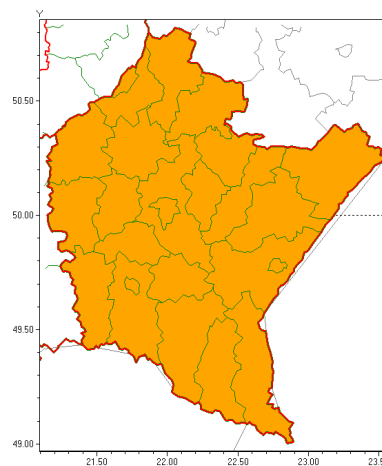

Zasięg ostrzeżeń w województwie

Burze z gradem
2021-07-15 08:24

Upał
2021-07-15 08:24

WOJEWÓDZTWO PODKARPACKIE
OSTRZEŻENIA METEOROLOGICZNE ZBIORCZO NR 140
WYKAZ OBSZARÓW Z OSTRZEŻENIAMI
o godz. 08:24 dnia 15.07.2021

Zjawisko/Stopień zagrożenia	Burze z gradem/2
Obszar (w nawiasie numer ostrzeżenia dla powiatu)	powiaty: bieszczadzki(90), brzozowski(77), dębicki(69), jarosławski(68), jasielski(85), kolbuszowski(68), Krosno(77), krośnieński(84), leski(90), leżajski(68), lubaczowski(68), Łańcuch(69), mielecki(65), niemiński(66), przemyski(75), Przemyśl(73), przeworski(69), ropczycko-sędziszowski(67), rzeszowski(70), Rzeszów(69), sanocki(90), stalowowolski(67), strzyżowski(68), Tarnobrzeg(68), tarnobrzeski(68)
Ważność	od godz. 12:00 dnia 15.07.2021 do godz. 00:30 dnia 16.07.2021
Prawdopodobieństwo	80%
Przebieg	Prognozowane są burze, którym miejscami będą towarzyszyć opady deszczu do 40 mm oraz porywy wiatru do 80 km/h, lokalnie możliwe do 100 km/h. Miejscami grad.
SMS	IMGW-PIB OSTRZEŻENIA: BURZE Z GRADEM/2 podkarpackie (wszystkie powiaty) od 12:00/15.07 do 00:30/16.07.2021 deszcz 40 mm, grad, porywy 100 km/h. Dotyczy powiatów: wszystkie powiaty.
RSO	Woj. podkarpackie (wszystkie powiaty), IMGW-PIB wydał ostrzeżenia drugiego stopnia o burzach z gradem
Uwagi	Brak.
Zjawisko/Stopień zagrożenia	Upał/2