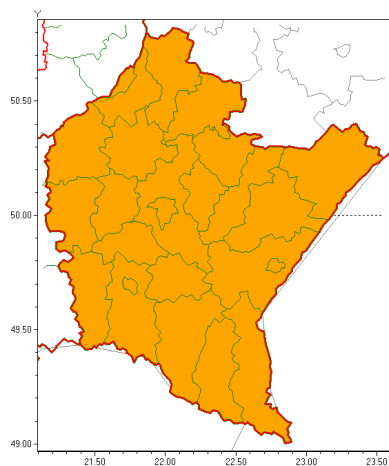

Zasięg ostrzeżeń w województwie

Burze z gradem
2021-07-15 08:24

Upał
2021-07-15 08:24

WOJEWÓDZTWO PODKARPACKIE
OSTRZEŻENIA METEOROLOGICZNE ZBIORCZO NR 140
WYKAZ OBSZARÓW Z OSTRZEŻENIAMI
o godz. 08:24 dnia 15.07.2021

Zjawisko/Stopień zagrożenia	Burze z gradem/2
Obszar (w nawiasie numer ostrzeżenia dla powiatu)	powiaty: bieszczadzki(90), brzozowski(77), dębicki(69), jarosławski(68), jasielski(85), kolbuszowski(68), Krosno(77), krośnieński(84), leski(90), leżajski(68), lubaczowski(68), Łańcuch(69), mielecki(65), niemiński(66), przemyski(75), Przemyśl(73), przeworski(69), ropczycko-sędziszowski(67), rzeszowski(70), Rzeszów(69), sanocki(90), stalowowolski(67), strzyżowski(68), Tarnobrzeg(68), tarnobrzeski(68)
Ważność	od godz. 12:00 dnia 15.07.2021 do godz. 00:30 dnia 16.07.2021
Prawdopodobieństwo	80%
Przebieg	Prognozowane są burze, którym miejscami będą towarzyszyć opady deszczu do 40 mm oraz porywy wiatru do 80 km/h, lokalnie możliwe do 100 km/h. Miejscami grad.
SMS	IMGW-PIB OSTRZEŻENIA: BURZE Z GRADEM/2 podkarpackie (wszystkie powiaty) od 12:00/15.07 do 00:30/16.07.2021 deszcz 40 mm, grad, porywy 100 km/h. Dotyczy powiatów: wszystkie powiaty.
RSO	Woj. podkarpackie (wszystkie powiaty), IMGW-PIB wydał ostrzeżenia drugiego stopnia o burzach z gradem
Uwagi	Brak.
Zjawisko/Stopień zagrożenia	Upał/2