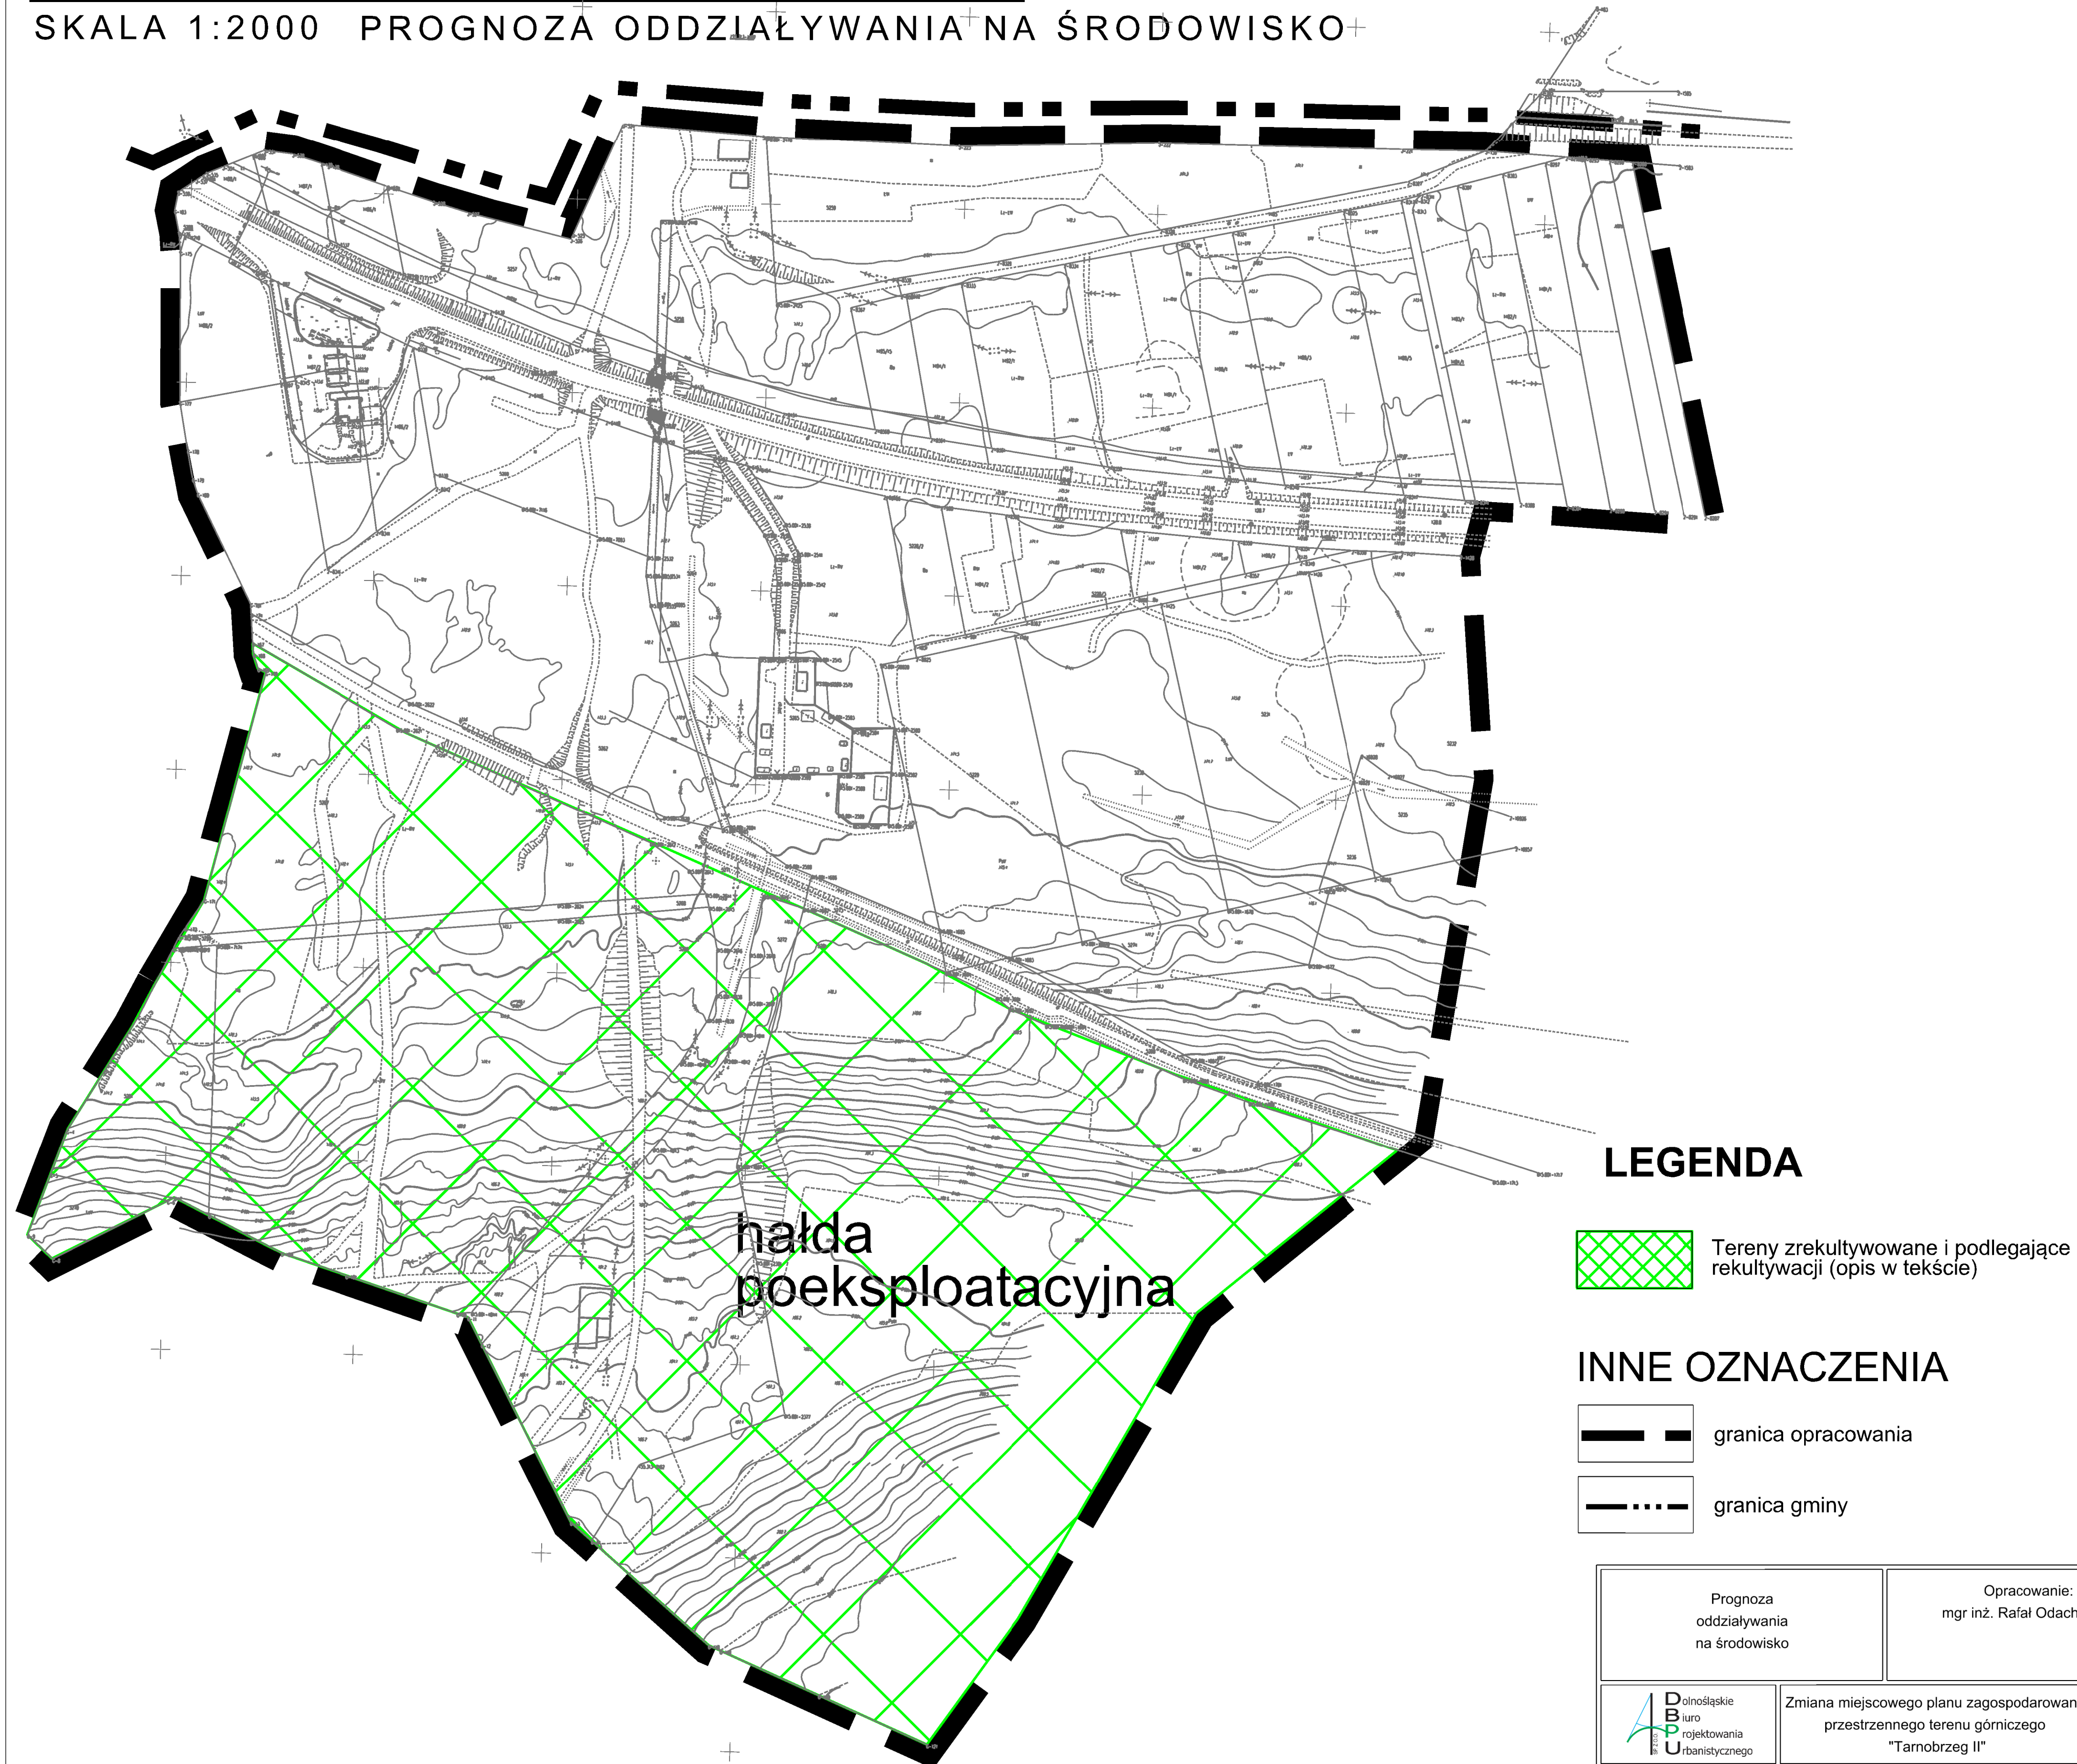

ZMIANA MIEJSCOWEGO PLANU  
ZAGOSPODAROWANIA PRZESTRZENNEGO  
TERENU GÓRNICZEGO "TARNOBRZEG II"

SKALA 1:2000 PROGNOZA ODDZIAŁYWANIA NA ŚRODOWISKO+

**LEGENDA**

 Tereny zrekultywowane i podlegające rekultywacji (opis w tekście)

**INNE OZNACZENIA**

 granica opracowania

 granica gminy

Prognoza oddziaływania na środowisko	Opracowanie: mgr inż. Rafał Odachowski	
	Zmiana miejscowego planu zagospodarowania przestrzennego terenu górniczego "Tarnobrzeg II"	skala rysunku 1:2000