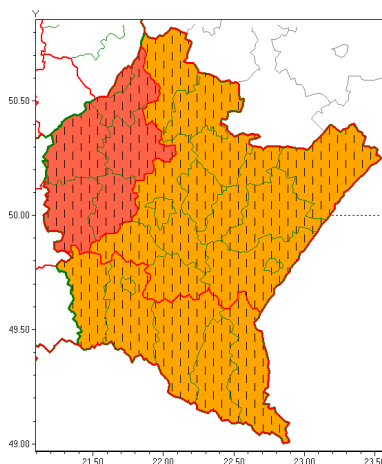

Zasięg ostrzeżeń w województwie

Intensywne opady deszczu z burzami
 2019-05-22 09:52

WOJEWÓDZTWO PODKARPACKIE
OSTRZEŻENIA METEOROLOGICZNE ZBIORCZO NR 69
WYKAZ OBOWIĄZUJĄCYCH OSTRZEŻEŃ
o godz. 09:52 dnia 22.05.2019

Zjawisko/Stopień zagrożenia	Intensywne opady deszczu z burzami/1
Obszar (w nawiasie numer ostrzeżenia dla powiatu)	powiaty: brzozowski(27), dębicki(28), jarosławski(29), kolbuszowski(26), leżajski(28), lubaczowski(28), Łańcuch(30), mielecki(27), niżański(27), przemyski(28), Przemyśl(28), przeworski(29), ropczycko-sędziszowski(27), rzeszowski(30), Rzeszów(28), stalowowolski(28), strzyżowski(27), Tarnobrzeg(26), tarnobrzeski(26)
Ważność	od godz. 10:00 dnia 22.05.2019 do godz. 18:00 dnia 23.05.2019
Prawdopodobieństwo	80%
Przebieg	Prognozuje się wystąpienie opadów deszczu okresami o natężeniu umiarkowanym i silnym. Prognozowana wysokość opadów za okres ważności ostrzeżenia - miejscami od 30 mm do 50 mm. W trakcie opadów deszczu będą występowały burze z porywami wiatru do 70 km/h.
SMS	IMGW-PIB OSTRZEŻENIA: DESZCZ i BURZE/1 podkarpackie (19 powiatów) od 10:00/22.05 do 18:00/23.05.2019 50 mm; porywy 70km/h. Dotyczy powiatów: brzozowski, dębicki, jarosławski, kolbuszowski, leżajski, lubaczowski, Łańcuch, mielecki, niżański, przemyski, Przemyśl, przeworski, ropczycko-sędziszowski, rzeszowski, Rzeszów, stalowowolski, strzyżowski, Tarnobrzeg i tarnobrzeski.
RSO	Woj. podkarpackie (19 powiatów), IMGW-PIB wydał ostrzeżenie pierwszego stopnia o intensywnych opadach deszczu z burzami
Uwagi	Brak.
Zjawisko/Stopień zagrożenia	Intensywne opady deszczu z burzami/2