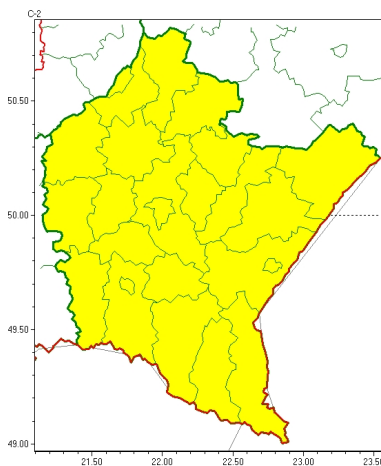

Zasięg ostrzeżeń w województwie

Przymrozki
2024-04-22 12:34

WOJEWÓDZTWO PODKARPACKIE
OSTRZEŻENIA METEOROLOGICZNE ZBIORCZO NR 88
WYKAZ OBOWIĄZUJĄCYCH OSTRZEŻEŃ
o godz. 12:34 dnia 22.04.2024

Zjawisko/Stopień zagrożenia	Przymrozki/1
Obszar (w nawiasie numer ostrzeżenia dla powiatu)	powiaty: bieszczadzki(55), brzozowski(40), dębicki(35), jarosławski(38), jasielski(51), kolbuszowski(35), Krosno(45), krośnieński(51), leski(54), leżajski(35), lubaczowski(37), Łańcut(35), mielecki(35), niżański(38), przemyski(37), Przemyśl(37), przeworski(37), ropczycko-sędziszowski(37), rzeszowski(36), Rzeszów(36), sanocki(51), stalowowolski(38), strzyżowski(41), Tarnobrzeg(38), tarnobrzeski(38)
Ważność	od godz. 00:00 dnia 23.04.2024 do godz. 08:00 dnia 23.04.2024
Prawdopodobieństwo	80%
Przebieg	Prognozowany jest spadek temperatury powietrza do około -2°C , przy gruncie około -4°C .
SMS	IMGW-PIB OSTRZEŻEGA: PRZYMROZKI/1 podkarpackie (wszystkie powiaty) od 00:00/23.04 do 08:00/23.04.2024 temp. min około -2 st., przy gruncie około -4 st. Dotyczy powiatów: wszystkie powiaty.
RSO	Woj. podkarpackie (wszystkie powiaty), IMGW-PIB wydał ostrzeżenie pierwszego stopnia o przymrozkach
Uwagi	Brak.